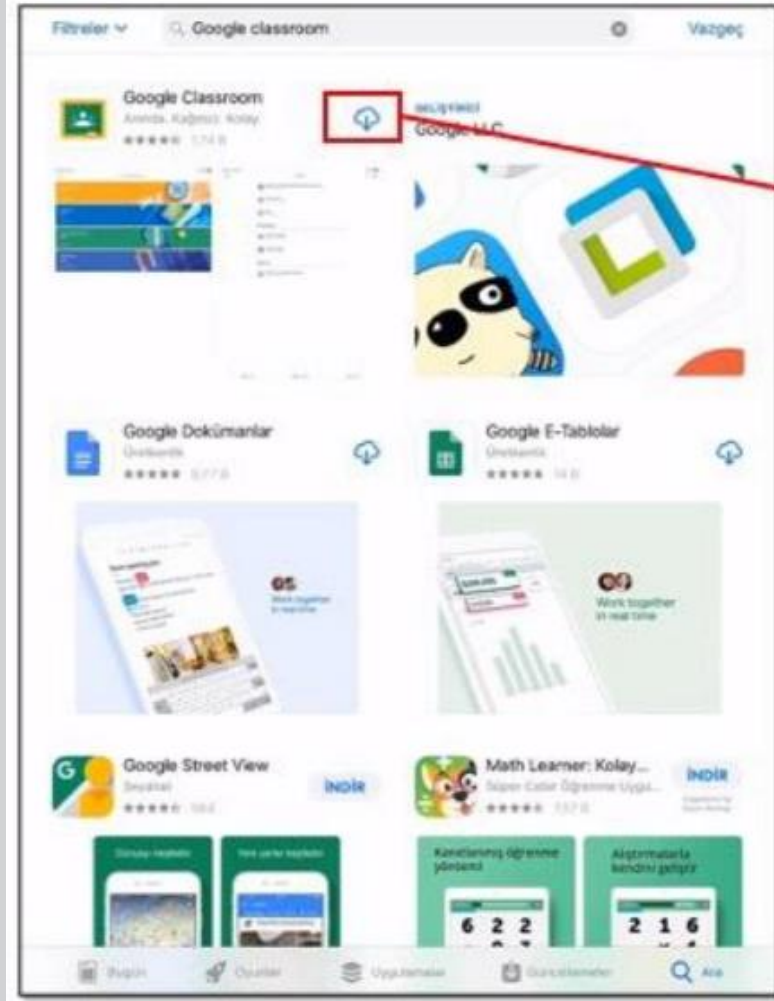

GOOGLE CLASSROOM'A IOS TABANLI MOBİL CİHAZLARDAN ERİŞİM

Arama sonuçları arasından Google Classroom'un yanındaki **Yükleme** simgesine tıklayarak uygulamayı mobil cihazımıza yüklüyoruz