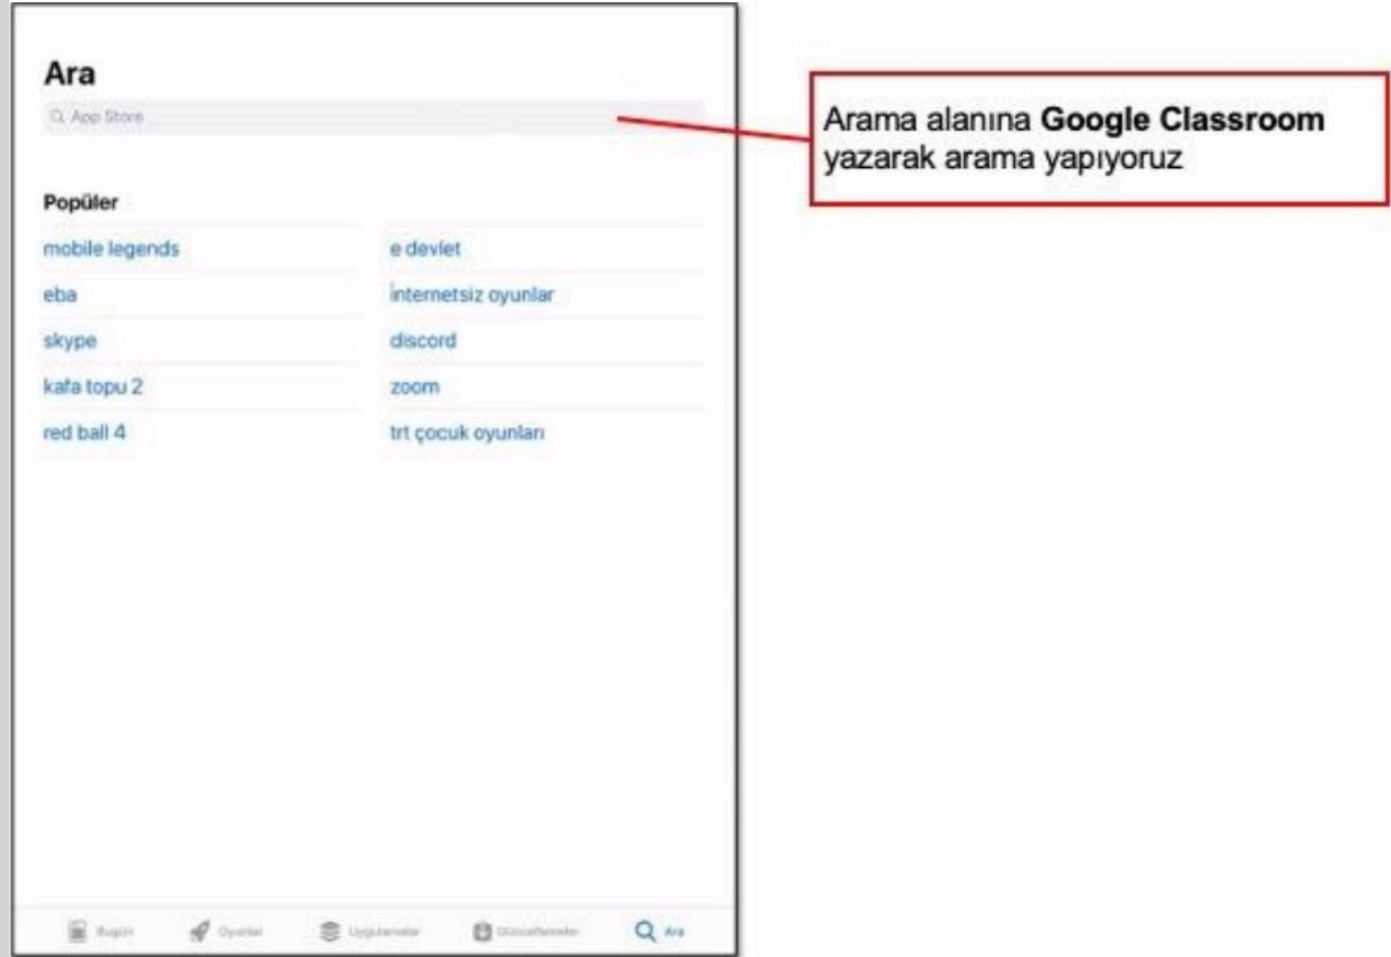

GOOGLE CLASSROOM'A IOS TABANLI MOBİL CİHAZLARDAN ERİŞİM