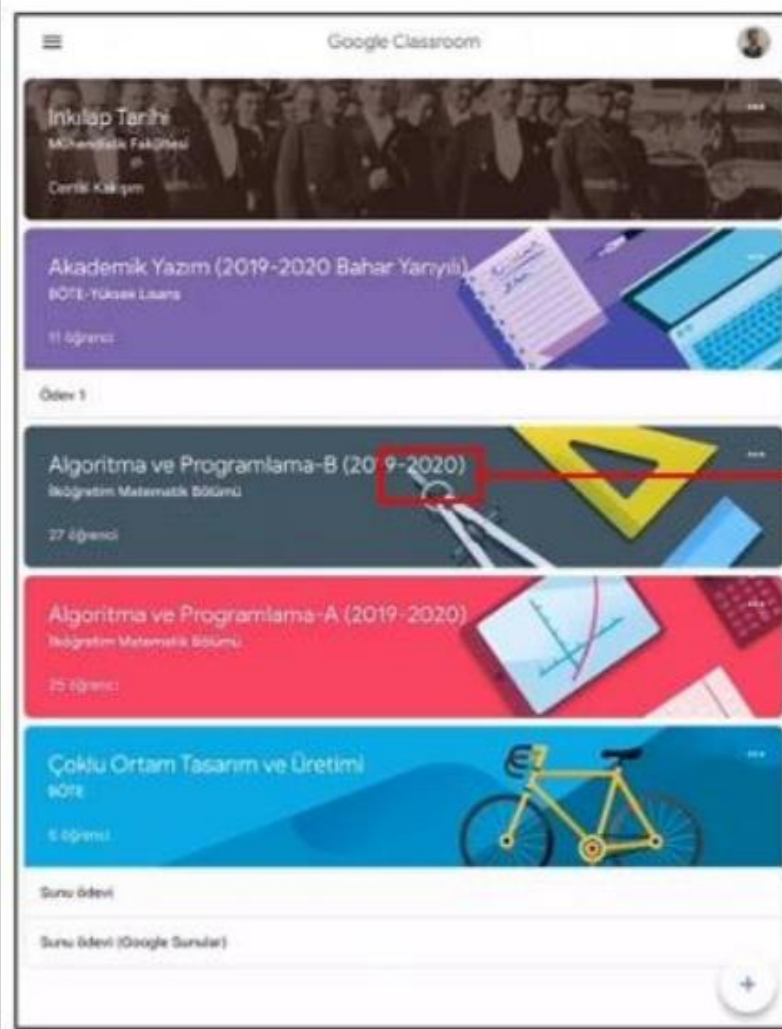

Başka bir hesap ekle

Bu cihazdaki hesapları yönet

Google

Gizlilik Politikası • Hizmet Şartları

Classroom için hesap seçerken kurumsal mail adres bilgilerinizi girmeye dikkat ediniz. Eğer mobil cihazınızda kurumsal mail adresiniz tanımlıysa onu seçiniz. Tanımlı değilse **Hesap ekle** butonunu tıklayarak kurumsal mail adres bilgilerinizi giriniz.

GOOGLE CLASSROOM'A IOS TABANLI MOBİL CİHAZLARDAN ERİŞİM

Belirtilen adımlar gerçekleştirildikten sonra Classroom'un genel arayüzü olan kayıtlı sanal sınıfların görselleri ekrana gelmektedir

GOOGLE CLASSROOM'A IOS TABANLI MOBİL CİHAZLARDAN ERİŞİM